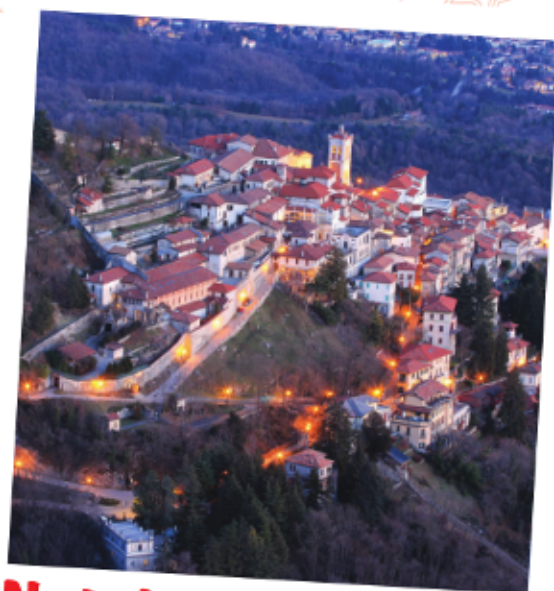

CONCERTO GOSPEL

**Natale al
Sacromonte**

18 DICEMBRE 2016

**Santuario di Santa Maria del Monte
(Via Assunzione, 21)**

Ore 18.15

**A cura di Greensleeves Varese Choir
Organizzato dal Comune di Varese**

APERTURE STRAORDINARIE FUNICOLARE